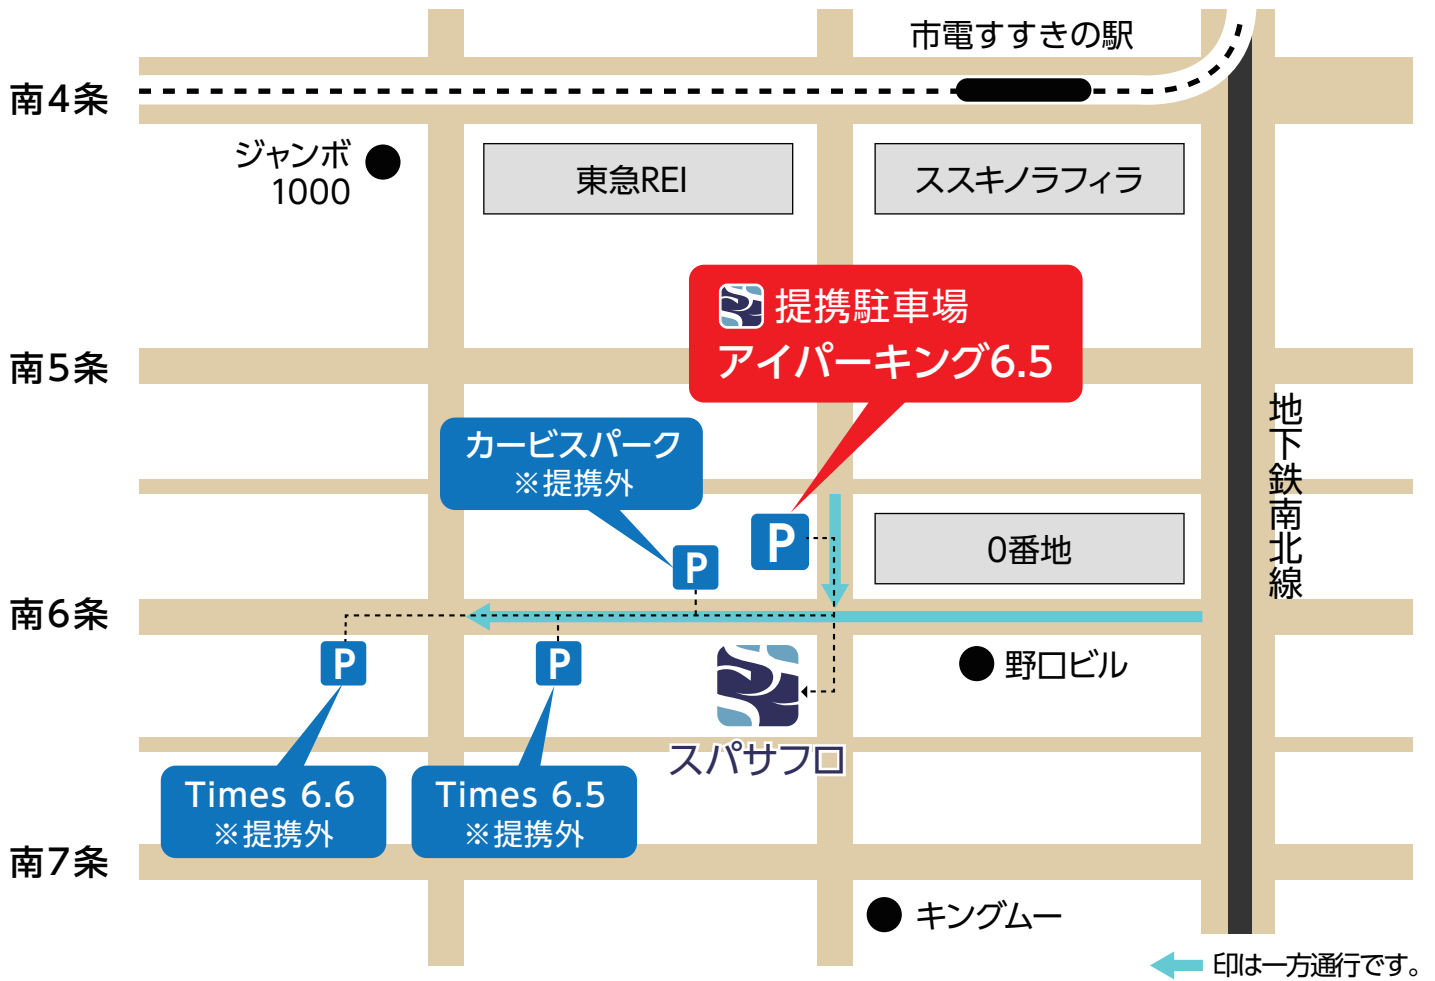

# 提携駐車場ののご案内

提携駐車場(立体式)に入らない車は、近隣の時間貸しパーキングをご利用下さい。  
※駐車場のご予約・確保は致しかねます。満車の際は、ご容赦願います。提携サービス対象は、アイパーキング6.5のみです。

## スパ・サフロ提携駐車場

### Times 6.5 ※提携外駐車場

札幌市中央区南6条西5丁目

- 7時～18時 / 30分100円(最大700円)
- 18時～翌7時 / 30分200円(最大1,500円)